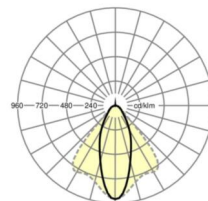

параметры

номер заказа	19420006085
код EAN	4020863408153
номер таможенного тарифа	94051190
Знак прохождения контроля	IP 20, класс защиты I, ENEC10 VDE, F, HACCP DIN10500/Food/IFS-пригодность для применения/BRC, Indoor, CE
Степень ударопрочности IK	IK03 (-20°C bis 45°C)
Температура окружения	ta -20°C в 45°C
Особые свойства	Готовность к IoT «Ready for IoT»
Гарантийный срок	5 лет
Государственные программы поддержки	BEG - государственные субсидии для энергосберегающих зданий (действительна только для Германии)

электротехника

Балласт	Электронный драйвер DALI2 (1 штука)
Мощность системы	26W
сетевое напряжение	230V/50Hz
автоматический предохранитель (пусковой ток)	20 штук/B10, 32 штук/B16, 33 штук/C10, 53 штук/C16
класс энергосбережения/Источник света	E

Оптика

Оснастка	LED, цветопередача/оттенок света CRI ≥ 80 / 3000K
Допуск для координаты цветности (MacAdam)	3SDCM
Фотобиологическая безопасность (светильник)	RG1
Номинальный световой поток	4108lm
Срок службы LED	50000h L80/B10 (Tq 45°C)
светоотдача светильников	160lm/W
Угол излучения	40° (C0) / 85° (C90)
UGR поп./вдоль	17.4 / 19.1

DEEP-LINK

<https://www.regiolum.de/ru/article/19420006085>

Ссылка	LED 4000lm 830
ηLB	100 %
Φ ↓/↑	99 % / 1 %
UGR поп./вдоль	17.4 / 19.1